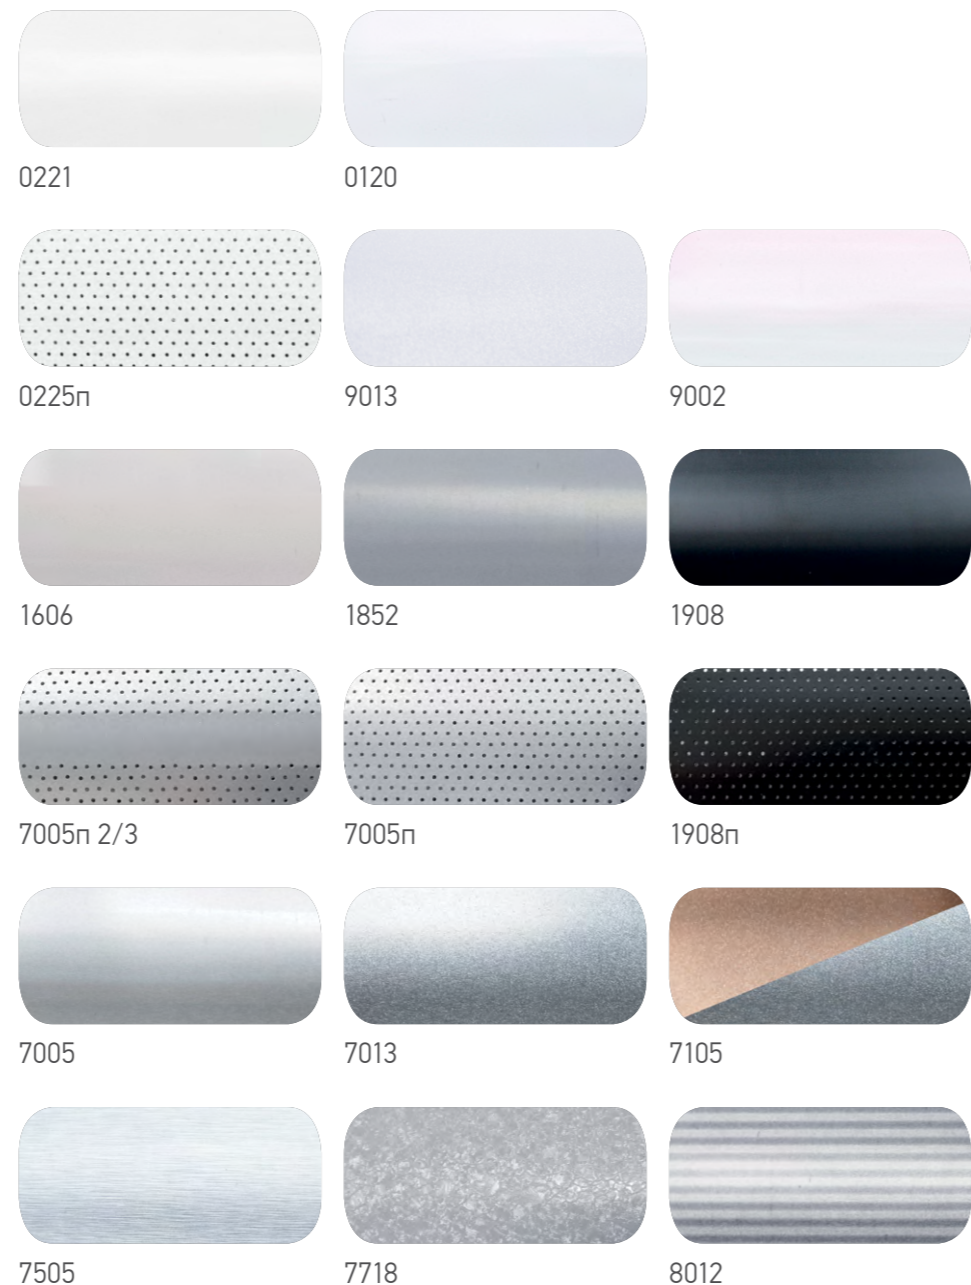

Перфорация – одна из узнаваемых тем лаконичной эстетики минимализма. Однако перфорированные жалюзи интересны не только стилистически. Их основная функция – обеспечивать высокий уровень солнцезащиты без полного затемнения. В коллекции имеется не только традиционная полоса с перфорацией 8% поверхности, но и редкие типы перфорации 4% и 3/4 с более высокой степенью солнцезащиты.

25 мм

25 мм